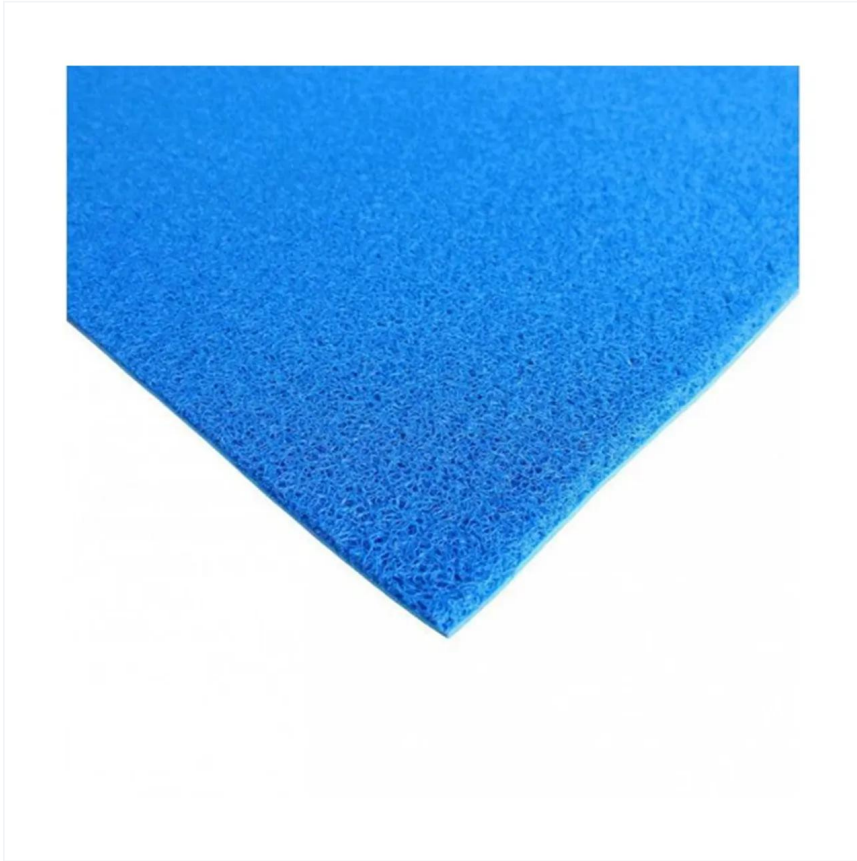

ALFOMBRAS O CUBREPISO > PASILLOS PASILLO TIPO NOMAD 1.20M
13MM AZUL A/TRAFIGO

SKU PRPTN12A ✓ Disponible

ESPECIFICACIONES

CATEGORÍA Alfombras O Cubrepiso

SUBCATEGORÍA Pasillos

SKU **PRPTN12A**

PRECIO Bajo consulta

DESCRIPCIÓN DEL PRODUCTO

El piso Nomad de color azul en esencia un piso limpia pies de calidad industrial y de alto tráfico para uso en zonas de alta tráfico como universidades, colegios, oficinas, industrias etc. El limpiapiés Nomad está fabricado con filamentos de vinilo continuo de PVC, es un material flexible que logra adaptarse perfecto cualquier espacio, cuyo fin es atrapar, retener y esconder la suciedad, reduciendo costos de mantención de pisos y alfombras. Cuenta con protección de químicos y rayos UV. Su trama cerrada es ideal para atrapar la suciedad y esconderla en su base. Mantiene su superficie limpia evitando el arrastre de suciedad al interior del inmueble.