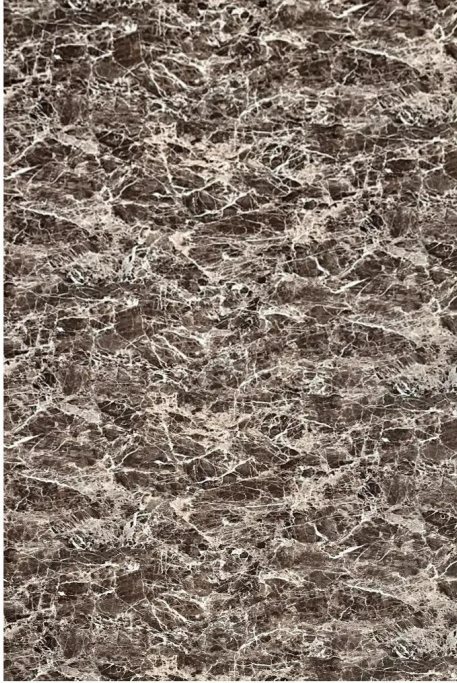

TERMINACIONES > REVESTIMIENTO INTERIOR **REVESTIMIENTO**
INTERIOR MARMOL KL8087-1 2.5MM

SKU KL8087-1 ✓ Disponible

ESPECIFICACIONES

CATEGORÍA	Terminaciones
SUBCATEGORÍA	Revestimiento Interior
ANCHO	122 cm
ALTO	244 cm
SKU	KL8087-1
PRECIO	Bajo consulta
DISPONIBILIDAD	✓ En stock

Es una opción popular para revestimientos de paredes interiores. Están hechas de PVC (policloruro de vinilo) y polvo de calcio, y algunos aditivos.

Estas láminas son fáciles de instalar, duraderas y resistentes al agua, lo que las hace ideales para baños y cocinas.