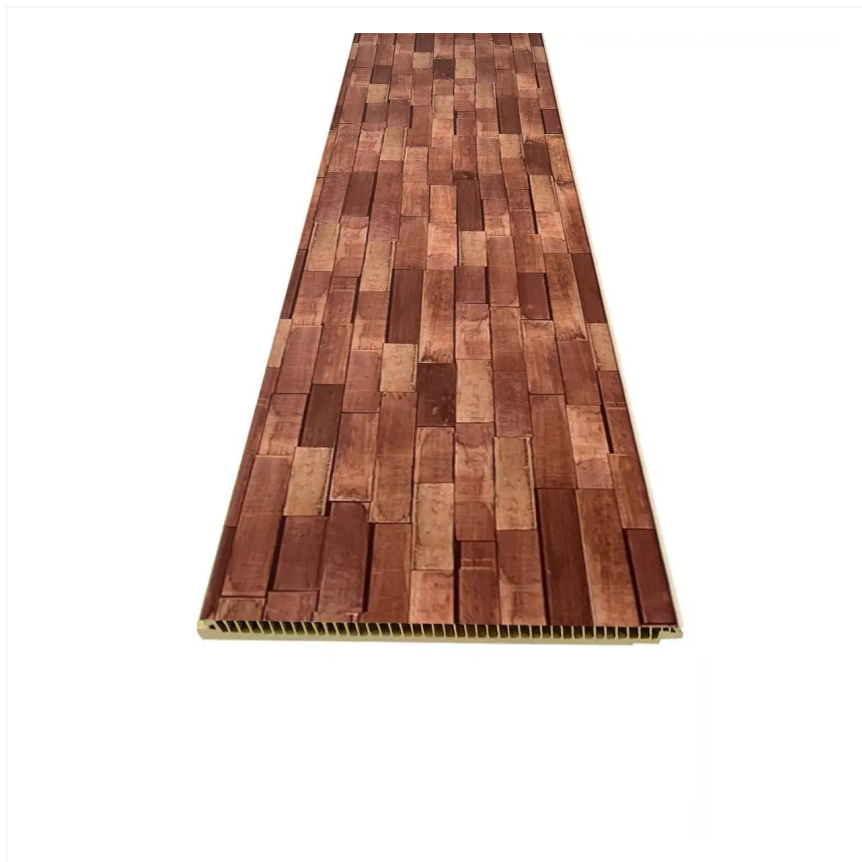

TERMINACIONES > REVESTIMIENTO INTERIOR **REVESTIMIENTO INTERIOR RA2**SKU RA2-2.40 ✓ Disponible

ESPECIFICACIONES

CATEGORÍA	Terminaciones
SUBCATEGORÍA	Revestimiento Interior
ANCHO	25 cm
ALTO	240 cm
SKU	RA2-2.40
PRECIO	Bajo consulta
DISPONIBILIDAD	✓ En stock

Código SKU	RA2-2.40
Categoría	Terminaciones
Subcategoría	Revestimiento Interior
Ancho	25 cm
Alto	240 cm
Disponibilidad	✓ En stock

¿Quieres cotizar este producto?

Visítanos en nuestras 3 sucursales en Valdivia o escríbenos por WhatsApp. Te respondemos en minutos.