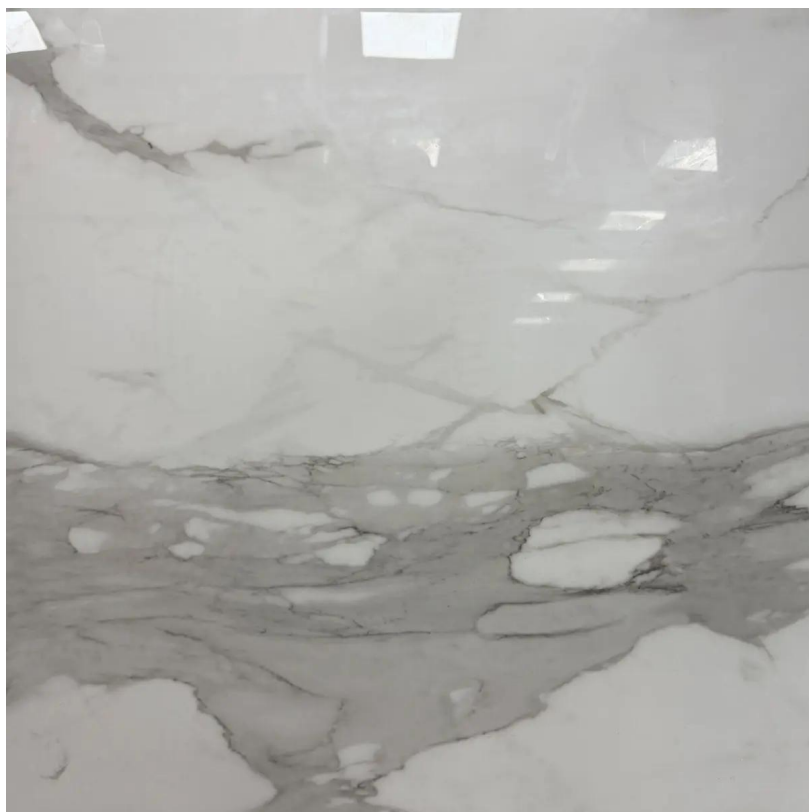

PISOS Y MUROS > PORCELANATO **PORCELANATO CALACATA GALAXY**SKU 116-POR ✓ Disponible

## ESPECIFICACIONES

CATEGORÍA	Pisos y Muros
SUBCATEGORÍA	Porcelanato
ANCHO	60 cm
ALTO	60 cm
RENDIMIENTO	1.44 m <sup>2</sup> / caja
SKU	<b>116-POR</b>
PRECIO	Bajo consulta
DISPONIBILIDAD	<span style="color: green;">✓ En stock</span>