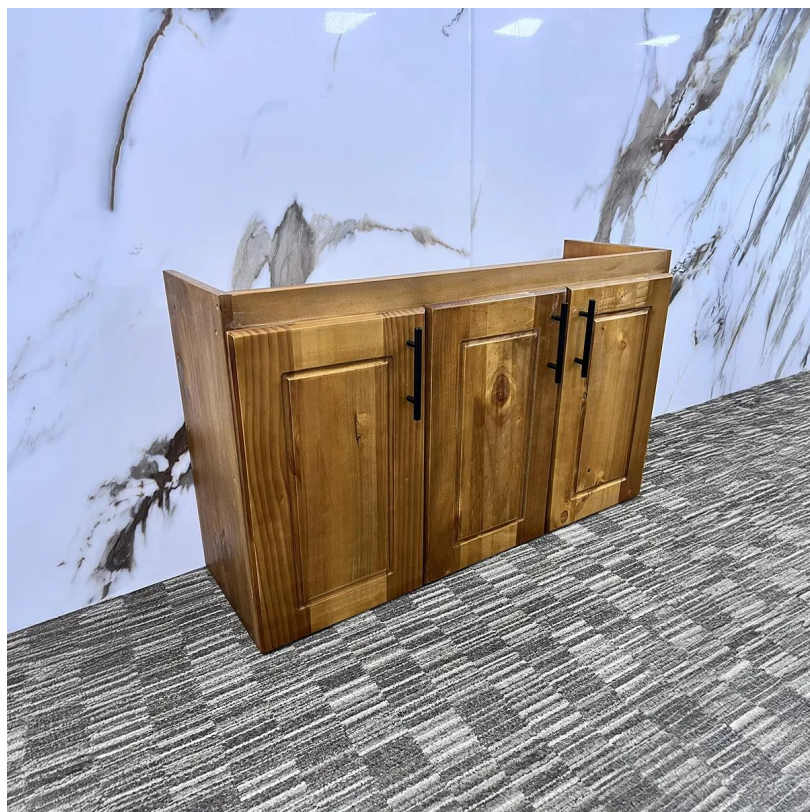

LÍNEA BLANCA > MUEBLES DE COCINA **MUEBLE AÉREO MADERA**
INSIGNE 100CM

SKU 2018-0032 ✓ Disponible

ESPECIFICACIONES

CATEGORÍA **Linea Blanca**SUBCATEGORÍA **Muebles de Cocina**ANCHO **100 cm**SKU **2018-0032**PRECIO **Bajo consulta**DISPONIBILIDAD ✓ En stock✓ Calidad certificada✓ Instalación profesional✓ +45 años de experiencia✓ 3 sucursales en Valdivia

¿Te interesa? Cotiza sin
compromiso

+56 9 5412 8419
contacto@isaflor.cl

ESPECIFICACIONES TÉCNICAS

Código SKU	2018-0032
Categoría	Linea Blanca
Subcategoría	Muebles de Cocina
Ancho	100 cm
Disponibilidad	✓ En stock