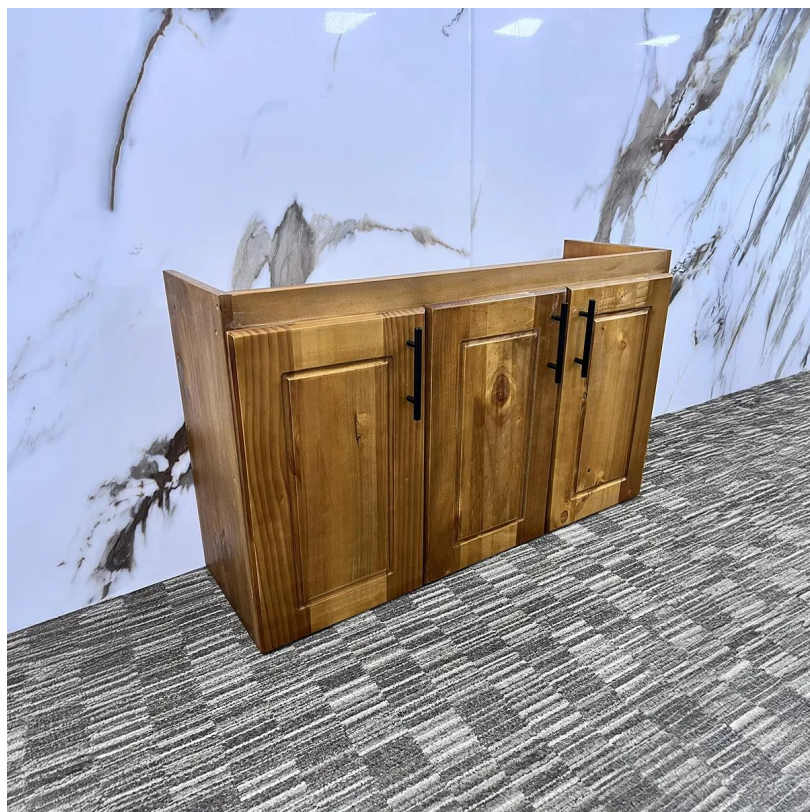

LÍNEA BLANCA > MUEBLES DE COCINA MUEBLE AÉREO MADERA
INSIGNE 100CM

SKU 2018-0032 ✓ Disponible

ESPECIFICACIONES

CATEGORÍA	Linea Blanca
SUBCATEGORÍA	Muebles de Cocina
ANCHO	100 cm
SKU	2018-0032
PRECIO	Bajo consulta
DISPONIBILIDAD	✓ En stock

Código SKU	2018-0032
Categoría	Línea Blanca
Subcategoría	Muebles de Cocina
Ancho	100 cm
Disponibilidad	✓ En stock

¿Quieres cotizar este producto?

Visítanos en nuestras 3 sucursales en Valdivia o escríbenos por WhatsApp. Te respondemos en minutos.