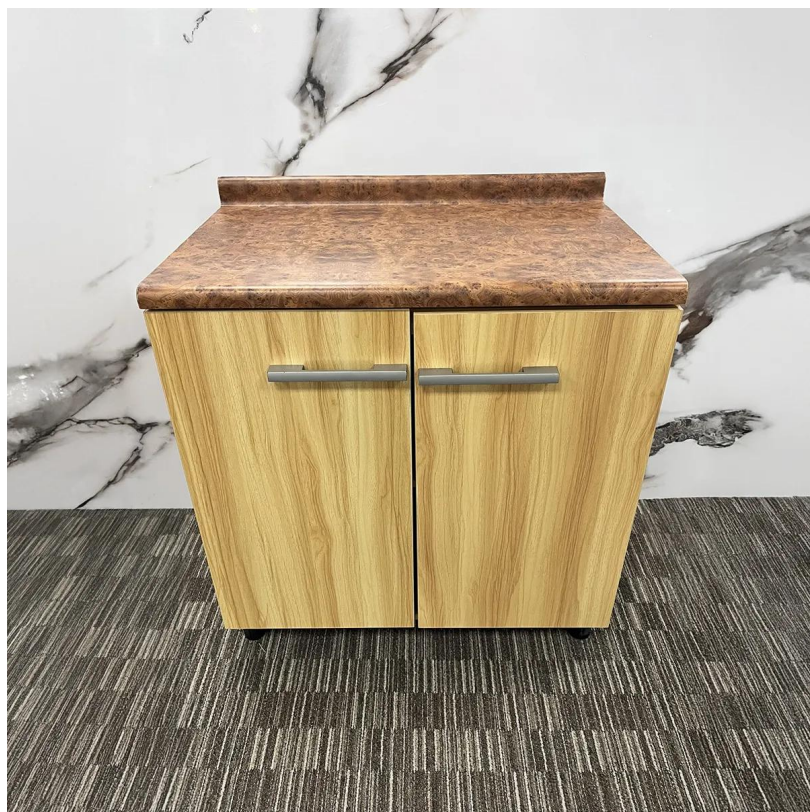

LÍNEA BLANCA > MUEBLES DE COCINA MUEBLE MESON 80CM
CUBIERTA POSTFORMADA HAYA

SKU 0-99012 ✓ Disponible

ESPECIFICACIONES

CATEGORÍA	Linea Blanca
SUBCATEGORÍA	Muebles de Cocina
ANCHO	80 cm
SKU	0-99012
PRECIO	Bajo consulta
DISPONIBILIDAD	✓ En stock

Código SKU	0-99012
Categoría	Línea Blanca
Subcategoría	Muebles de Cocina
Ancho	80 cm
Disponibilidad	✓ En stock

¿Quieres cotizar este producto?

Visítanos en nuestras 3 sucursales en Valdivia o escríbenos por WhatsApp. Te respondemos en minutos.