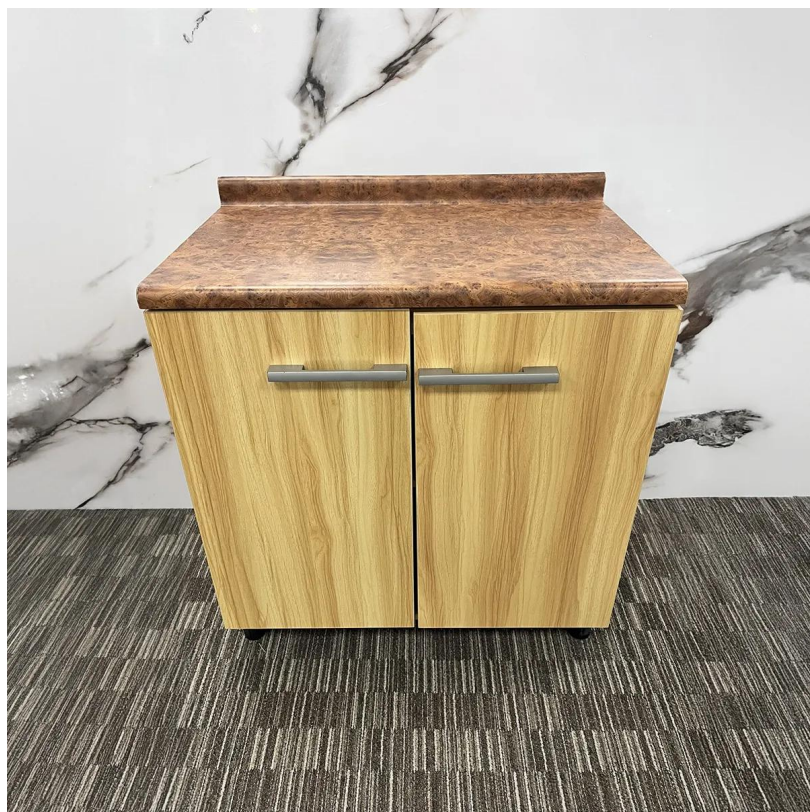

LÍNEA BLANCA > MUEBLES DE COCINA MUEBLE MESON 80CM  
CUBIERTA POSTFORMADA HAYA

SKU 0-99012 ✓ Disponible

## ESPECIFICACIONES

CATEGORÍA	Linea Blanca
SUBCATEGORÍA	Muebles de Cocina
ANCHO	80 cm
SKU	<b>0-99012</b>
PRECIO	Bajo consulta
DISPONIBILIDAD	✓ En stock

- ✓ Calidad certificada
- ✓ Instalación profesional
- ✓ +45 años de experiencia
- ✓ 3 sucursales en Valdivia

## ESPECIFICACIONES TÉCNICAS

Código SKU	0-99012
Categoría	Linea Blanca
Subcategoría	Muebles de Cocina
Ancho	80 cm
Disponibilidad	✓ En stock