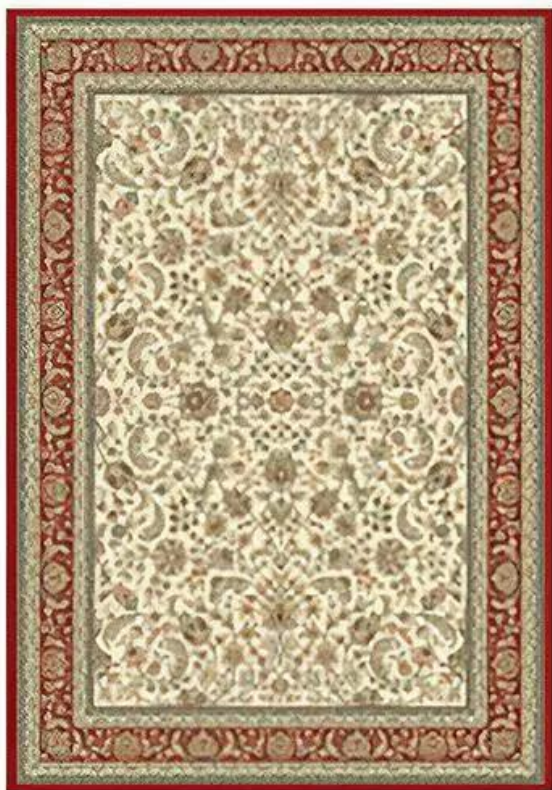

ALFOMBRAS O CUBREPISO &gt; DIMENSIONADAS

## ALFOMBRA KASHMAR

SKU 7677614M ✓ Disponible

7677-614 BELGA

## ESPECIFICACIONES

MARCA	BELGA
CATEGORÍA	Alfombras O Cubrepiso
SUBCATEGORÍA	Dimensionadas
ANCHO	170 cm
ALTO	230 cm
SKU	<b>7677614M</b>
PRECIO	Bajo consulta
DISPONIBILIDAD	<span>✓ En stock</span>

- ✓ Calidad certificada
- ✓ Instalación profesional
- ✓ +45 años de experiencia
- ✓ 3 sucursales en Valdivia