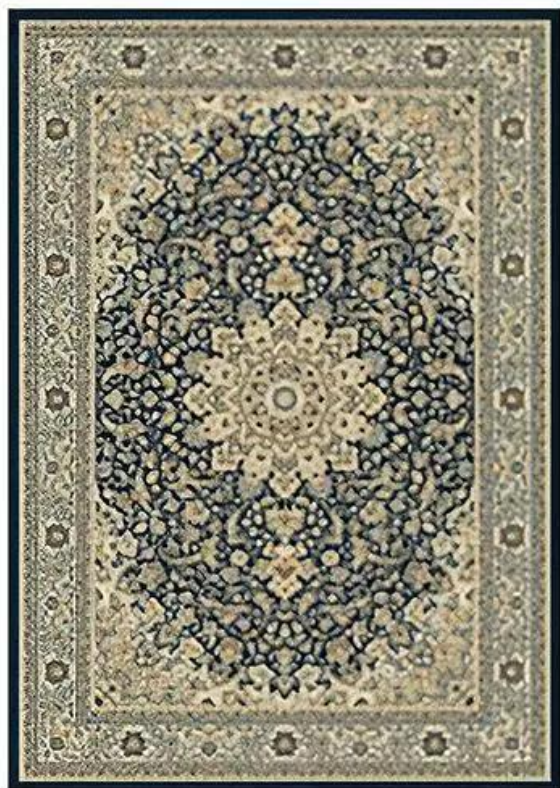

ALFOMBRAS O CUBREPISO > DIMENSIONADAS ALFOMBRA KASHMAR
8744-234 BELGASKU 8744234M ✓ Disponible

ESPECIFICACIONES

MARCA	BELGA
CATEGORÍA	Alfombras O Cubrepiso
SUBCATEGORÍA	Dimensionadas
ANCHO	170 cm
ALTO	230 cm
SKU	8744234M
PRECIO	Bajo consulta
DISPONIBILIDAD	✓ En stock

100% Polipropileno

Hilo termo fijado muy fino

Altura total app. 13 mm

Resistente a la luz

No destiñe

Lados frontales cortados y encadenados

Tecnología Standard 100 OEKO-TEX® Garantiza que no se han utilizado sustancias ni químicos dañinos en su fabricación, ni para el hombre ni para el medio ambiente.