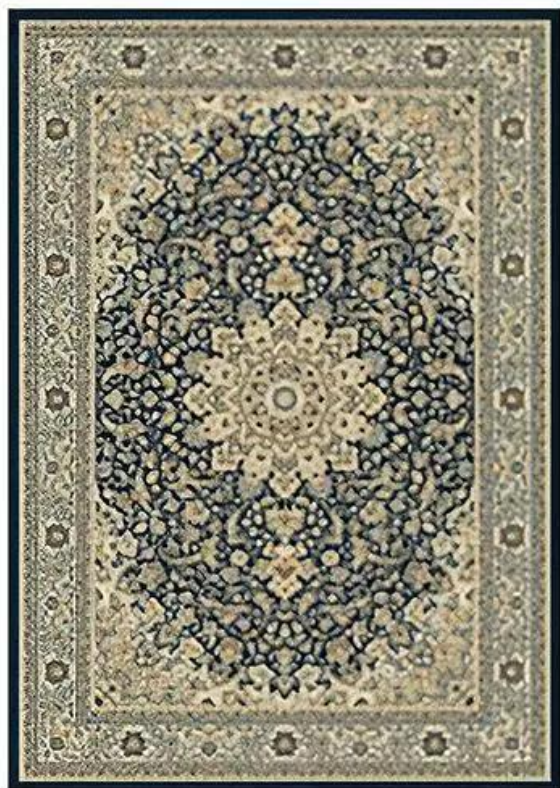

ALFOMBRAS O CUBREPISO > DIMENSIONADAS ALFOMBRA KASHMAR  
8744-234 BELGA

SKU 8744234M ✓ Disponible

## ESPECIFICACIONES

MARCA	BELGA
CATEGORÍA	Alfombras O Cubrepiso
SUBCATEGORÍA	Dimensionadas
ANCHO	170 cm
ALTO	230 cm
SKU	<b>8744234M</b>
PRECIO	Bajo consulta
DISPONIBILIDAD	<span>✓ En stock</span>

- ✓ Calidad certificada
- ✓ Instalación profesional
- ✓ +45 años de experiencia
- ✓ 3 sucursales en Valdivia