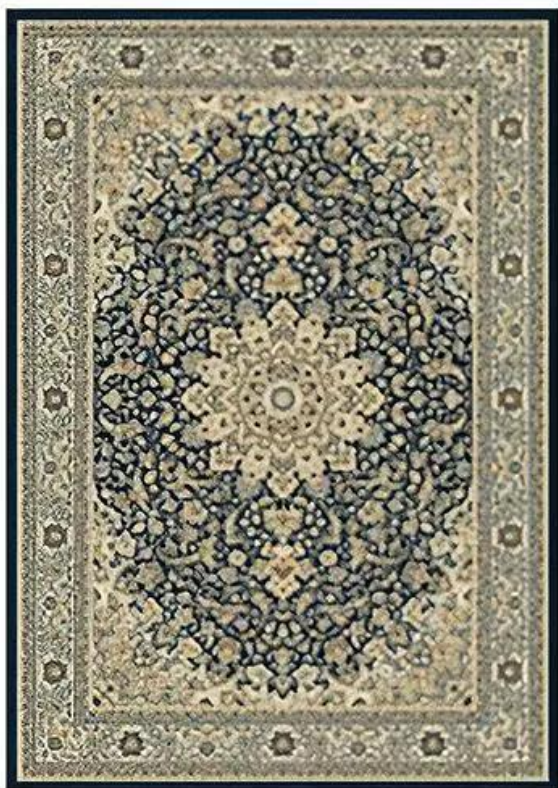

ALFOMBRAS O CUBREPISO > DIMENSIONADAS ALFOMBRA KASHMAR  
8744-234 BELGASKU 8744234M ✓ Disponible

## ESPECIFICACIONES

MARCA	BELGA
CATEGORÍA	Alfombras O Cubrepiso
SUBCATEGORÍA	Dimensionadas
ANCHO	170 cm
ALTO	230 cm
SKU	<b>8744234M</b>
PRECIO	Bajo consulta
DISPONIBILIDAD	<span>✓ En stock</span>

- ✓ Calidad certificada
- ✓ Instalación profesional
- ✓ +45 años de experiencia
- ✓ 3 sucursales en Valdivia