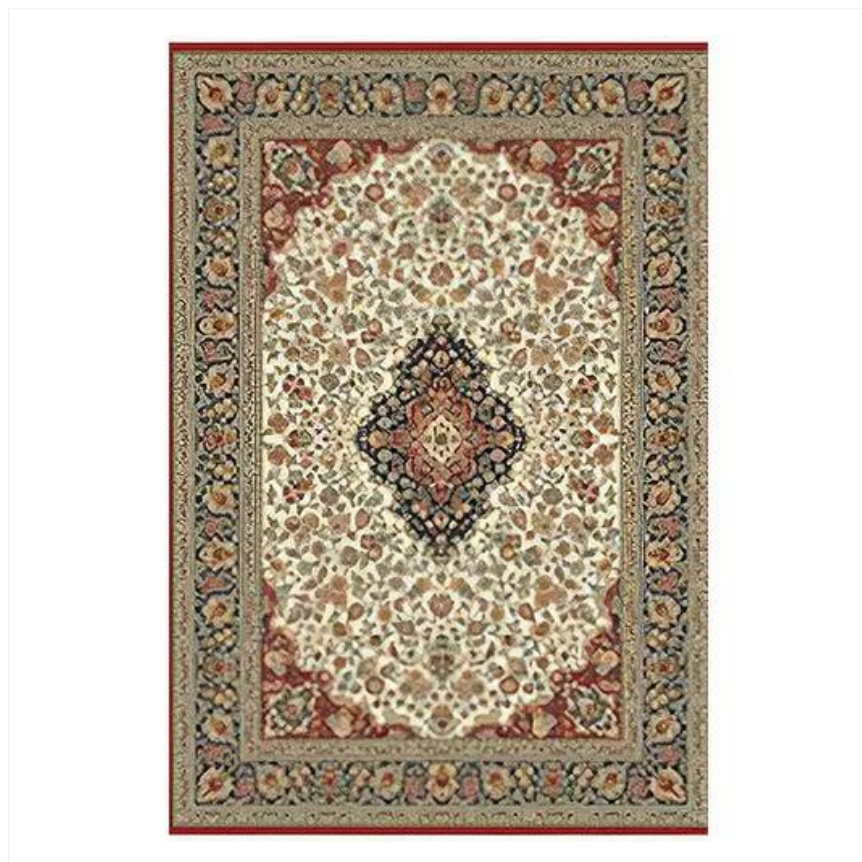

ALFOMBRAS O CUBREPISO > DIMENSIONADAS ALFOMBRA KASHMAR
8745-624 BELGASKU 8745624M ✓ Disponible

ESPECIFICACIONES

MARCA	BELGA
CATEGORÍA	Alfombras O Cubrepiso
SUBCATEGORÍA	Dimensionadas
ANCHO	170 cm
ALTO	230 cm
SKU	8745624M
PRECIO	Bajo consulta
DISPONIBILIDAD	✓ En stock

100% Polipropileno

Hilo termo fijado muy fino

Altura total app. 13 mm

Resistente a la luz

No destiñe

Lados frontales cortados y encadenados

Tecnología Standard 100 OEKO-TEX® Garantiza que no se han utilizado sustancias ni químicos dañinos en su fabricación, ni para el hombre ni para el medio ambiente.