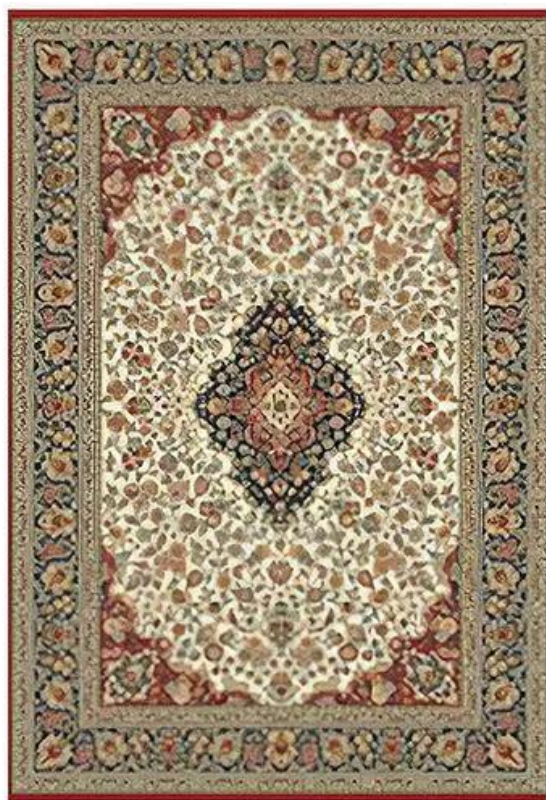

ALFOMBRAS O CUBREPISO > DIMENSIONADAS ALFOMBRA KASHMAR
8745-624 BELGA

SKU 8745624M ✓ Disponible

ESPECIFICACIONES

MARCA	BELGA
CATEGORÍA	Alfombras O Cubrepiso
SUBCATEGORÍA	Dimensionadas
ANCHO	170 cm
ALTO	230 cm
SKU	8745624M
PRECIO	Bajo consulta
DISPONIBILIDAD	✓ En stock

100% Polipropileno

Hilo termo fijado muy fino

Altura total app. 13 mm

Resistente a la luz

No destiñe

Lados frontales cortados y encadenados

Tecnología Standard 100 OEKO-TEX® Garantiza que no se han utilizado sustancias ni químicos dañinos en su fabricación, ni para el hombre ni para el medio ambiente.