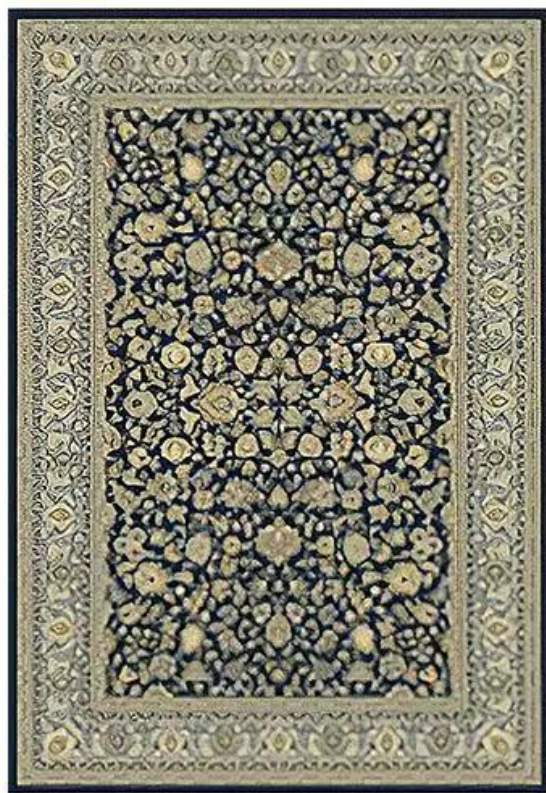

ALFOMBRAS O CUBREPISO > DIMENSIONADAS **ALFOMBRA KASHMAR**
8746-334 BELGA

SKU 8746334M ✓ Disponible

ESPECIFICACIONES

MARCA	BELGA
CATEGORÍA	Alfombras O Cubrepiso
SUBCATEGORÍA	Dimensionadas
ANCHO	170 cm
ALTO	230 cm
SKU	8746334M
PRECIO	Bajo consulta
DISPONIBILIDAD	✓ En stock

100% Polipropileno

Hilo termo fijado muy fino

Altura total app. 13 mm

Resistente a la luz

No destiñe

Lados frontales cortados y encadenados

Tecnología Standard 100 OEKO-TEX® Garantiza que no se han utilizado sustancias ni químicos dañinos en su fabricación, ni para el hombre ni para el medio ambiente.